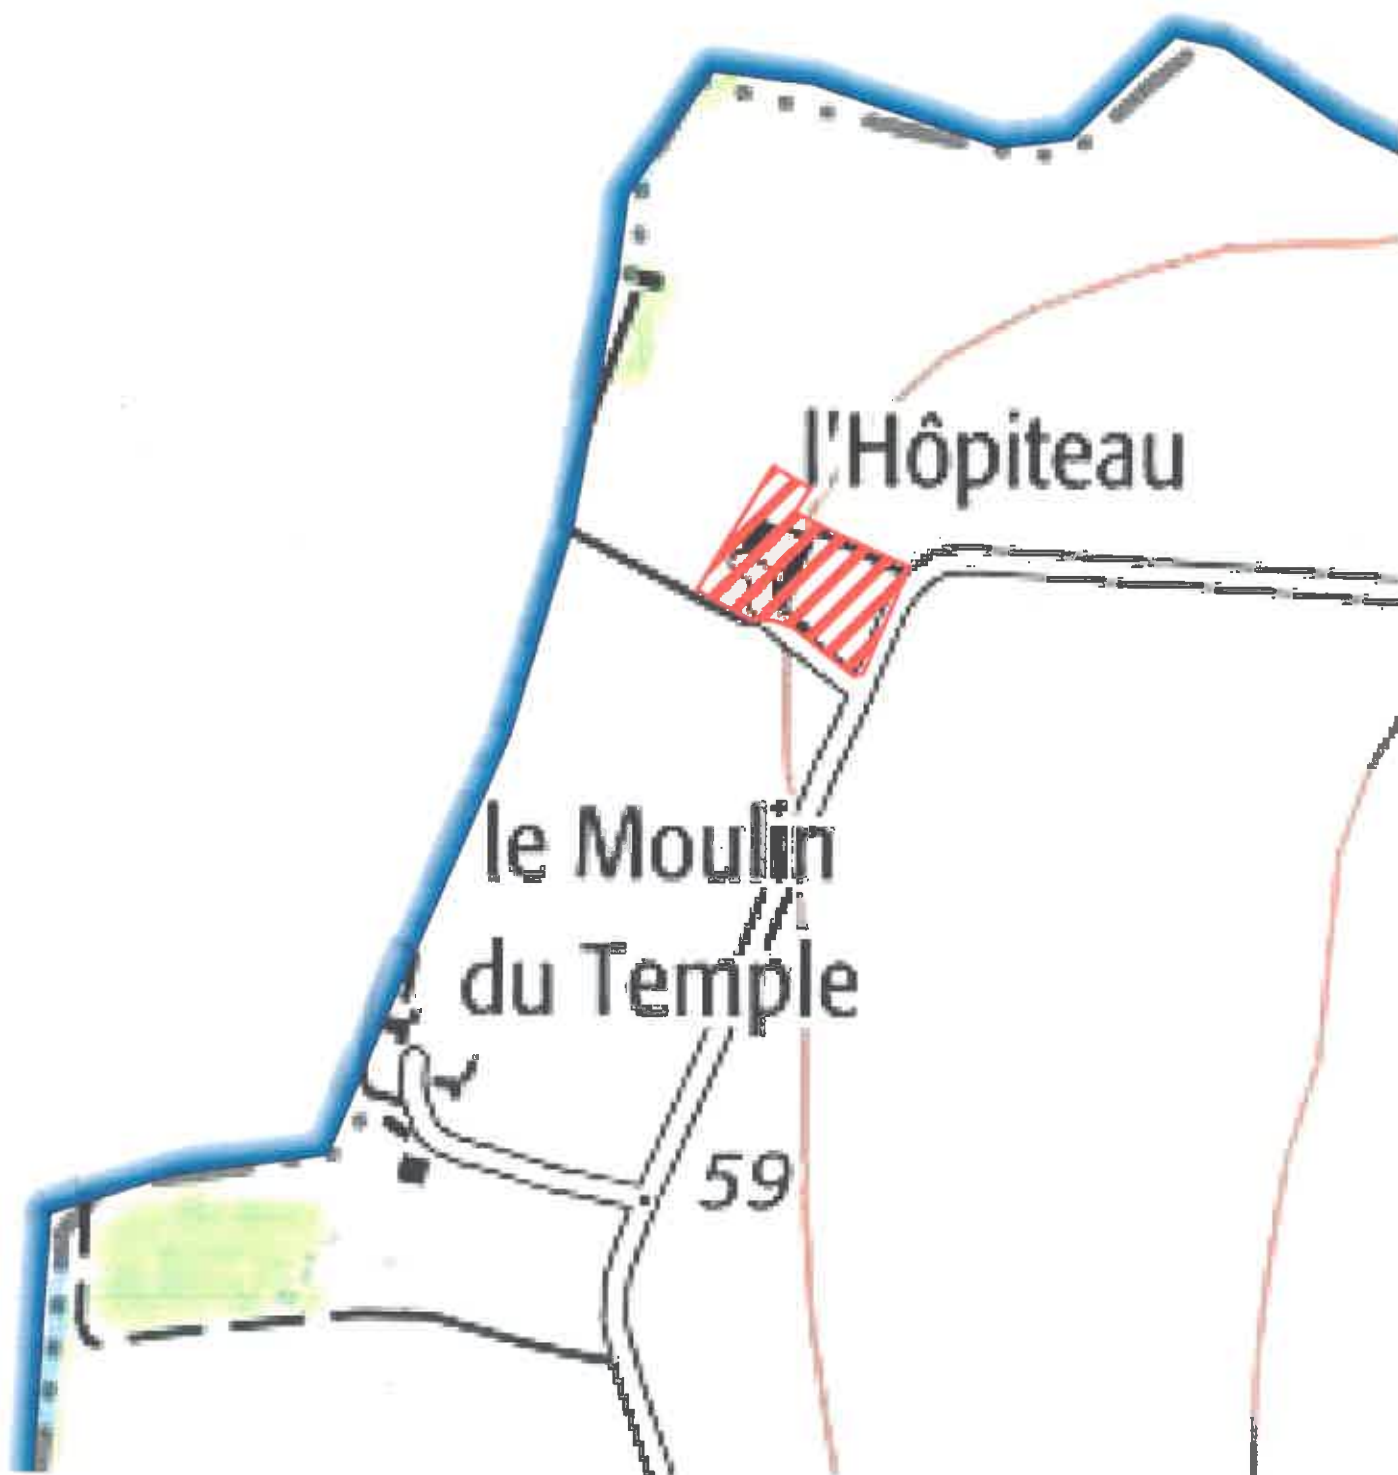

Zones contaminées par les termites ou susceptibles de l'être

DESCARTES

(Partie Nord)

Plan de situation

Annexé à
l'arrêté
préfectoral
du

17 DEC. 2021

Légende

Zonage

-  susceptible de l'être
-  Contaminé

Echelle: 1/3500